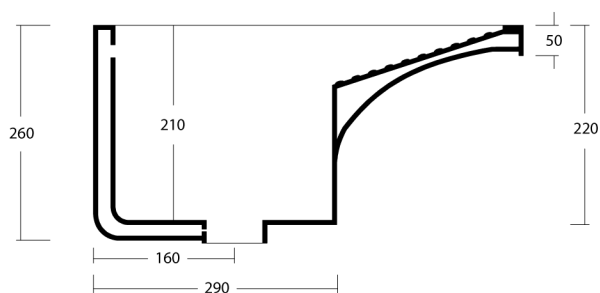

Corallo 45,5x51,5

Lavatoio con strizzatoio installazione incasso con troppopieno /

Ceramic laundry sink with washboard and overflow. Inset installation

**Dimensioni cm /
Dimensions cm**
45,5x51,5x26h

Peso / Weight
kg. 11

Vista zenitale / Zenital view

Vista frontale / Frontal view

Sezione / Section

IT

Dimensioni:

Tutte le misure possono variare leggermente rispetto ai pezzi reali in considerazione di usura degli stampi, variazioni tecniche negli impasti utilizzati e nel processo produttivo.

N.B.

Dovuto a continue ricerche e sviluppi per migliorare la qualità, il produttore si riserva i diritti di variare delle specifiche senza preavviso.

EN

Dimensions:

All dimensions can show small differences compared to the real product due to usure of moulds, technical variations of raw materials in the mixture and in production.