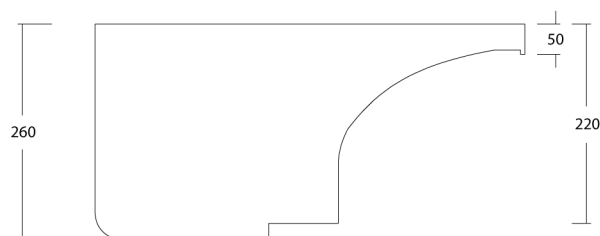

Corallo 45,5x51,5

Lavatoio con strizzatoio installazione incasso con troppopieno /

Ceramic laundry sink with washboard and overflow. Inset installation

**Dimensioni cm /
Dimensions cm**
45,5x51,5x26h

Peso / Weight
kg. 11

Vista zenitale / Zenital view

Vista frontale / Frontal view

Sezione / Section

IT

Dimensioni:

Tutte le misure possono variare leggermente rispetto ai pezzi reali in considerazione di usura degli stampi, variazioni tecniche negli impasti utilizzati e nel processo produttivo.

N.B.

Dovuto a continue ricerche e sviluppi per migliorare la qualità, il produttore si riserva i diritti di variare delle specifiche senza preavviso.

EN

Dimensions:

All dimensions can show small differences compared to the real product due to usure of moulds, technical variations of raw materials in the mixture and in production.