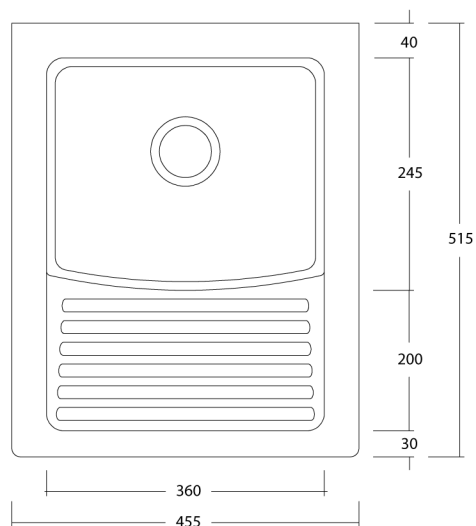

Corallo 45,5x51,5

Lavatoio con strizzatoio installazione incasso con troppopieno /

Ceramic laundry sink with washboard and overflow. Inset installation

**Dimensioni cm /
Dimensions cm**
45,5x51,5x26h

Peso / Weight
kg. 11

Vista zenitale / Zenital view

Vista frontale / Frontal view

Sezione / Section

IT

Dimensioni:

Tutte le misure possono variare leggermente rispetto ai pezzi reali in considerazione di usura degli stampi, variazioni tecniche negli impasti utilizzati e nel processo produttivo.

N.B.

Dovuto a continue ricerche e sviluppi per migliorare la qualità, il produttore si riserva i diritti di variare delle specifiche senza preavviso.

EN

Dimensions:

All dimensions can show small differences compared to the real product due to usure of moulds, technical variations of raw materials in the mixture and in production.