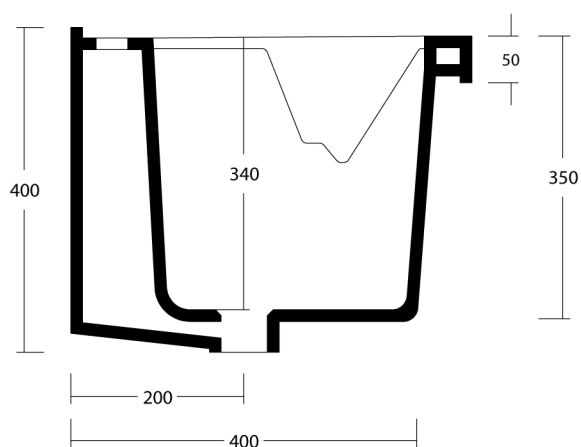

Onda 45x51

Lavatoio tutta vasca installazione incasso con troppopieno /

Ceramic laundry sink one bowl with overflow. Inset installation

**Dimensioni cm /
Dimensions cm**
45x51x40h

Peso / Weight
kg. 19

Vista zenitale / Zenital view

Vista frontale / Frontal view

Sezione / Section

IT

Dimensioni:

Tutte le misure possono variare leggermente rispetto ai pezzi reali in considerazione di usura degli stampi, variazioni tecniche negli impasti utilizzati e nel processo produttivo.

N.B.

Dovuto a continue ricerche e sviluppi per migliorare la qualità, il produttore si riserva i diritti di variare delle specifiche senza preavviso.

EN

Dimensions:

All dimensions can show small differences compared to the real product due to usure of moulds, technical variations of raw materials in the mixture and in production.