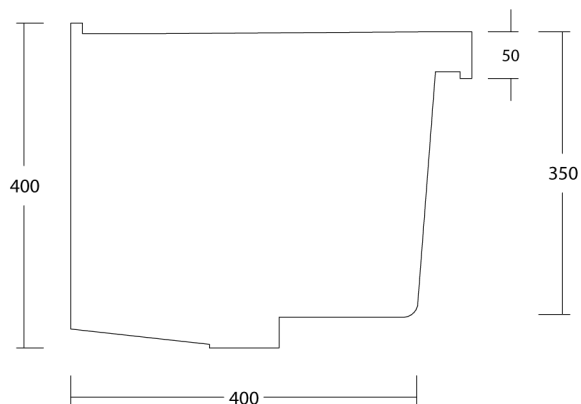

Onda 45x51

Lavatoio tutta vasca installazione incasso con troppopieno /

Ceramic laundry sink one bowl with overflow. Inset installation

**Dimensioni cm /
Dimensions cm**
45x51x40h

Peso / Weight
kg. 19

Vista zenitale / Zenital view

Vista frontale / Frontal view

Sezione / Section

IT

Dimensioni:

Tutte le misure possono variare leggermente rispetto ai pezzi reali in considerazione di usura degli stampi, variazioni tecniche negli impasti utilizzati e nel processo produttivo.

N.B.

Dovuto a continue ricerche e sviluppi per migliorare la qualità, il produttore si riserva i diritti di variare delle specifiche senza preavviso.

EN

Dimensions:

All dimensions can show small differences compared to the real product due to usure of moulds, technical variations of raw materials in the mixture and in production.