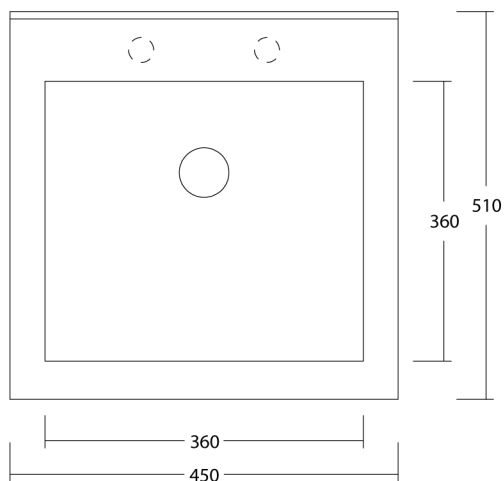

Onda 45x51

Lavatoio tutta vasca installazione incasso con troppopieno /

Ceramic laundry sink one bowl with overflow. Inset installation

**Dimensioni cm /
Dimensions cm**
45x51x40h

Peso / Weight
kg. 19

Vista zenitale / Zenital view

Vista frontale / Frontal view

Sezione / Section

IT

Dimensioni:

Tutte le misure possono variare leggermente rispetto ai pezzi reali in considerazione di usura degli stampi, variazioni tecniche negli impasti utilizzati e nel processo produttivo.

N.B.

Dovuto a continue ricerche e sviluppi per migliorare la qualità, il produttore si riserva i diritti di variare delle specifiche senza preavviso.

EN

Dimensions:

All dimensions can show small differences compared to the real product due to usure of moulds, technical variations of raw materials in the mixture and in production.