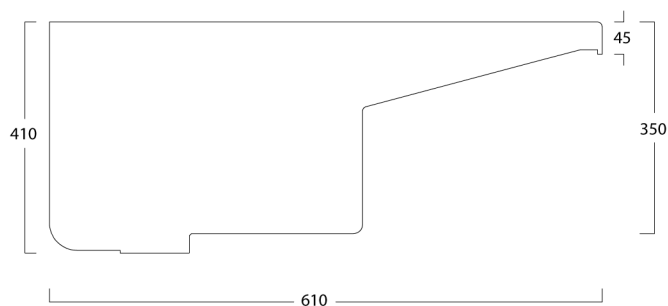

# Corallo 61x61

Lavatoio con strizzatoio installazione incasso con troppopieno /

Ceramic laundry sink with washboard and overflow. Inset installation

**Dimensioni cm /  
Dimensions cm**  
61x61x41h

**Peso / Weight**  
kg. 31

Vista zenitale / Zenital view

Vista frontale / Frontal view

Sezione / Section

### Dimensioni:

Tutte le misure possono variare leggermente rispetto ai pezzi reali in considerazione di usura degli stampi, variazioni tecniche negli impasti utilizzati e nel processo produttivo.

### Dimensions:

All dimensions can show small differences compared to the real product due to usure of moulds, technical variations of raw materials in the mixture and in production.