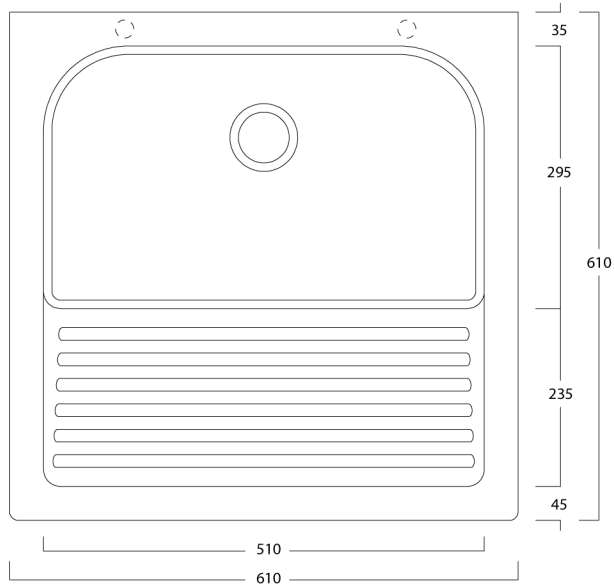

# Corallo 61x61

Lavatoio con strizzatoio installazione incasso con troppopieno /

Ceramic laundry sink with washboard and overflow. Inset installation

**Dimensioni cm /  
Dimensions cm**  
61x61x41h

**Peso / Weight**  
kg. 31

Vista zenitale / Zenital view

Vista frontale / Frontal view

Sezione / Section

### Dimensioni:

Tutte le misure possono variare leggermente rispetto ai pezzi reali in considerazione di usura degli stampi, variazioni tecniche negli impasti utilizzati e nel processo produttivo.

### Dimensions:

All dimensions can show small differences compared to the real product due to usure of moulds, technical variations of raw materials in the mixture and in production.