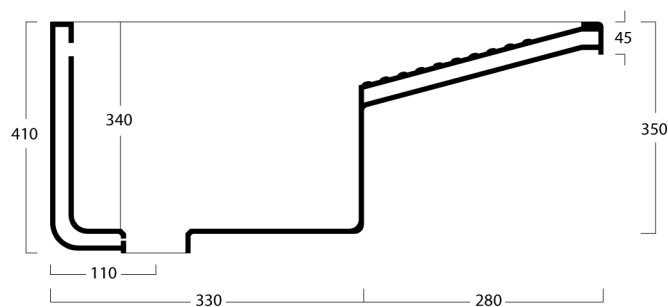

# Corallo 61x61

Lavatoio con strizzatoio installazione incasso con troppopieno /

Ceramic laundry sink with washboard and overflow. Inset installation

**Dimensioni cm /  
Dimensions cm**  
61x61x41h

**Peso / Weight**  
kg. 31

Vista zenitale / Zenital view

Vista frontale / Frontal view

Sezione / Section

### Dimensioni:

Tutte le misure possono variare leggermente rispetto ai pezzi reali in considerazione di usura degli stampi, variazioni tecniche negli impasti utilizzati e nel processo produttivo.

### Dimensions:

All dimensions can show small differences compared to the real product due to usure of moulds, technical variations of raw materials in the mixture and in production.